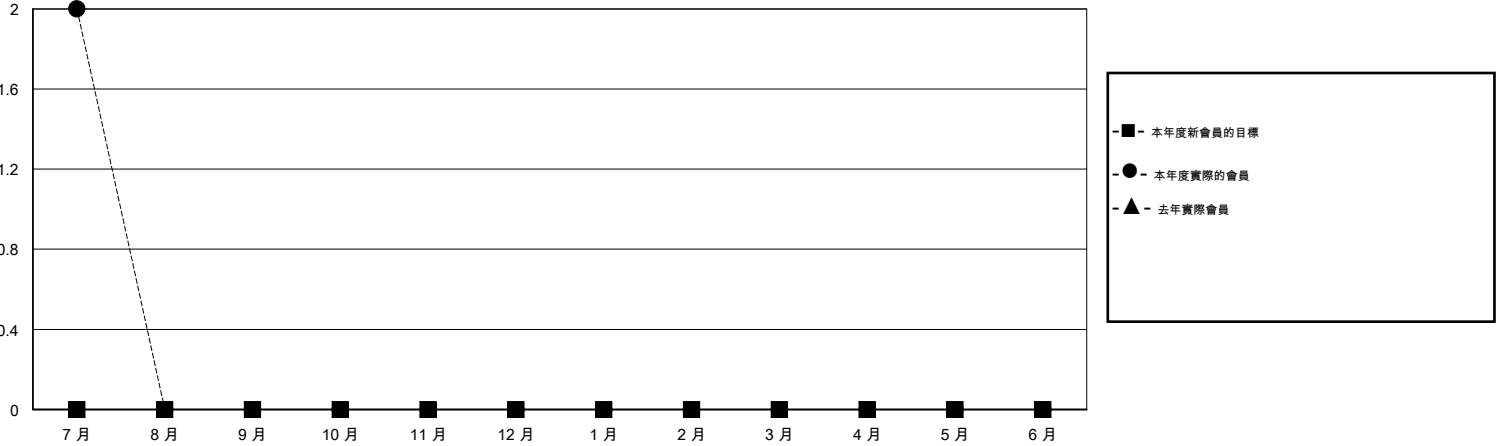

# MONTHLY MEMBERSHIP PROGRESS REPORT

District 390

Results as of: 7/31/2014

GMT: OPEN

地點 CHINA

GMT憲章區 5

分會					位會員@每位須繳				
成果 2014-2015					成果 2014-2015				
季	新分會目標	實際新會	實際取消的分會	實際淨增/減	季	新會員目標	實際添加會員總數	實際退會會員	實際淨增/減
7月/8月/9月	0	0	0	0	7月/8月/9月	0	2	0	2
10月/11月/12月	0	0	0	0	10月/11月/12月	0	0	0	0
1月/2月/3月	0	0	0	0	1月/2月/3月	0	0	0	0
4月/5月/6月	0	0	0	0	4月/5月/6月	0	0	0	0

目標與實際新會累積

目標和實際會員累積

已取消的分會: 0	0 CLUBS OF 0 增添1位或以上的會員	性別分佈
		男 0 (100.00%)
		女 0 (100.00%)
放棄的會員	<a href="#">點擊這裡取得健康評估資料</a>	家庭單位會員 0
過世 0		戶長 0
分會已取消 0		非戶長 0
其他 0		
總計 0		