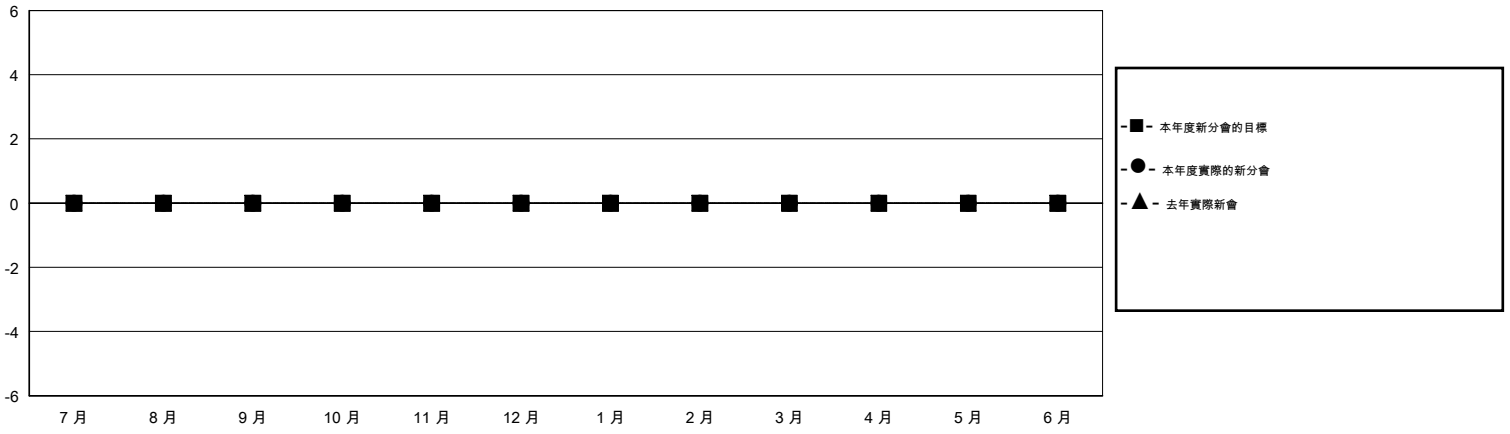

# MONTHLY MEMBERSHIP PROGRESS REPORT

District 390

Results as of: 7/31/2014

GMT: OPEN

地點 CHINA

GMT憲章區 5

分會					位會員@每位須繳				
成果 2014-2015					成果 2014-2015				
季	新分會目標	實際新會	實際取消的分會	實際淨增/減	季	新會員目標	實際添加會員總數	實際退會會員	實際淨增/減
7月/8月/9月	0	0	0	0	7月/8月/9月	0	2	0	2
10月/11月/12月	0	0	0	0	10月/11月/12月	0	0	0	0
1月/2月/3月	0	0	0	0	1月/2月/3月	0	0	0	0
4月/5月/6月	0	0	0	0	4月/5月/6月	0	0	0	0

目標與實際新會累積

目標和實際會員累積

已取消的分會: 0	0 CLUBS OF 0 增添1位或以上的會員	性別分佈
		男 0 (100.00%)
		女 0 (100.00%)
放棄的會員	<a href="#">點擊這裡取得健康評估資料</a>	家庭單位會員 0
過世 0		戶長 0
分會已取消 0		非戶長 0
其他 0		
總計 0		